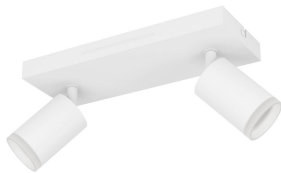

## Specificaties Eglo Connect.Z Smart Plafond Spot Melitello-Z Staal Wit 7.4W 1100lm - 827-865 Afstembaar Wit + RGB | Dimbaar

[Bekijk product](#)

### Algemene informatie

Artikelnummer	254447
EAN	9008606358144
Merk	Eglo
Fabrikantnaam	LED RGB/CCT BAR/2 WS 'MELITELLO-Z'
Garantie	5 jaar
Levensduur (uur)	15000

### Technische Informatie

Technologie	LED Geïntegreerd
Ecosystem Compatibility	Amazon Alexa, Google Home, Philips Hue, Tuya (Smart Life), Calex Smart
Lighting Control	Zigbee
Netspanning (Volt)	220-240
Dimbaar	Ja, i.c.m. dimbare lamp
Lumen per watt	148.6
Kleurcode	827 Zeer Warm Wit, 865 Daglicht Wit
Lichtkleur (Kelvin)	2700 Zeer Warm Wit, 6500 Daglicht Wit
Kleurweergave (Ra)	80-89 - Goede kleurweergave
Lichtkleur	RGBW
Kleurinstelling	Instelbaar wit, RGB
Kantelbaar	Ja

## Armatuur Informatie

---

Armatuur Aansluiting	Aansluitblok
----------------------	--------------

IP-Waarde	IP20 - Bijna stofdicht
-----------	------------------------

Kleur Armatuur	Wit
----------------	-----