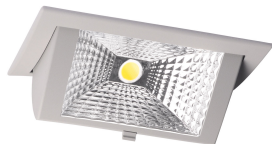

Specificaties LED Downlight Wallwasher Wally Medium Grijs 27W 3850lm 78x100D - 840 Koel Wit - 238x145mm

[Bekijk product](#)

Algemene informatie

Artikelnummer	222653
EAN	8720584027492
Merk	Lumi Parts
Fabrikantnaam	WallWasher recessed Wally medium LED SLM4000 gray 4000K Philips, incl. driver
Garantie	5 jaar
Energielabel	C
Levensduur (uur)	50000

Technische Informatie

Kantelbaar	Ja
Technologie	LED Geïntegreerd
Netspanning (Volt)	220-240
Dimbaar	Nee, niet dimbaar
Inclusief Driver	Yes
Lumen per watt	142.6
Gradenbundel (graden)	78x100
Kleurcode	840 Koel Wit
Lichtkleur (Kelvin)	4000 Koel Wit
Kleurweergave (Ra)	80-89 - Goede kleurweergave
Lichtkleur	Wit

Kleurinstelling	Enkele kleur
Powerfactor	>0.90
Inbouwdiepte (mm)	100
UGR - Verblindingsgraad	< 28 - Voor hallen & opslagruimtes
Optische Afdekking	Glass

Armatuur Informatie

Montage	Inbouw
Zaagmaat (mm)	218x125
IP-Waarde	IP20 - Bijna stofdicht
Behuizing	Aluminium
Kleur Armatuur	Wit
Armatuur Aansluiting	PIP [Push-in connector en trekontlasting]