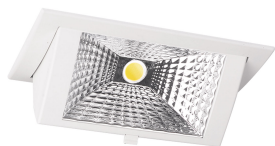

Specificaties LED Downlight Wallwasher Wally Medium Wit 27W 3850lm 78x100D - 840 Koel Wit - 238x145mm

[Bekijk product](#)

Algemene informatie

Artikelnummer	220678
EAN	8720584027270
Merk	Lumi Parts
Fabrikantnaam	WallWasher Wally2 LED SLM module white 4000K Philips Fortimo LED, incl. driver
Garantie	5 jaar
Energielabel	C
Levensduur (uur)	50000

Technische Informatie

Kantelbaar	Ja
Technologie	LED Geïntegreerd
Netspanning (Volt)	220-240
Dimbaar	Nee, niet dimbaar
Inclusief Driver	Yes
Lumen per watt	142.6
Gradenbundel (graden)	78x100
Kleurcode	840 Koel Wit
Lichtkleur (Kelvin)	4000 Koel Wit
Kleurweergave (Ra)	80-89 - Goede kleurweergave
Lichtkleur	Wit

Kleurinstelling	Enkele kleur
Powerfactor	>0.90
Inbouwdiepte (mm)	100
Optische Afdekking	Glass

Armatuur Informatie

Montage	Inbouw
Zaagmaat (mm)	218x125
IP-Waarde	IP20 - Bijna stofdicht
Behuizing	Aluminium
Kleur Armatuur	Wit
Armatuur Aansluiting	PIP [Push-in connector en trekontlasting]