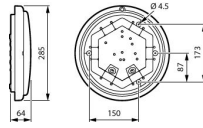

Specificaties Philips LED Bulkhead WL070V
Ledinaire Kunststof Wit 17W 1700lm - 830-840
CCT | 285mm - IP65

[Bekijk product](#)

Algemene informatie

Artikelnummer	248746
EAN	8720169508248
Merk	Philips
Fabrikantnaam	WL070V LED11_17S/830_835_840
Garantie	3 jaar
Levensduur (uur)	50000

Armatuur Informatie

Type Armatuur	Professional
Montage	Opbouw
Armatuur Aansluiting	PI [Push-in connector 2-polig]
IP-Waarde	IP65 - Stof- en Waterdicht
Slagvastheid (IK-waarde)	IK08 - 5 Joule
Bedrijfstemperatuur	-20 to +40
Kleur Armatuur	Wit
Behuizing	Plastic
Kleur behuizing	Wit

Afmetingen

Diameter (mm)	285
Lengte (mm)	285
Breedte (mm)	285
Hoogte (mm)	64

Sensor Informatie

Sensortype	Geen sensor
------------	-------------