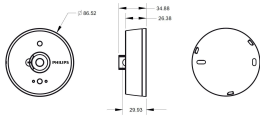

Specificaties Philips Luminaires OccuSwitch Wireless Interact ready sensor

[Bekijk product](#)

Algemene informatie

Artikelnummer	250519
EAN	8720169260597
Merk	Philips
Fabrikantnaam	OCC 0101A/02 DL BP Sensor WH
Aanbevolen aantal	1
Garantie	5 jaar

Technische Informatie

Netspanning (Volt)	220-240
Armatuur Aansluiting	Schroefterminal
Montage	Opbouw
Technologie	Accessory

Afmetingen

Hoogte (mm)	35
Diameter (mm)	87

Sensor Informatie

Sensortype	Bewegingssensor, Lichtsensor
Sensorbereik (m)	5