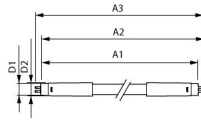

Specificaties Philips LED Tube T5 MASTER (HF)  
High Output 18.5W 2800lm - 865 Daglicht |  
85cm - Dimbaar - Vervangt 39W

[Bekijk product](#)

## Algemene informatie

Artikelnummer	248835
EAN	8720169163171
Merk	Philips
Fabrikantnaam	MAS LEDtube HF 900mm HO 18.5W 865 T5
Aanbevolen aantal	10
Garantie	5 jaar
Energielabel	D
Levensduur (uur)	60000
Netspanning (Volt)	60-100

## Afmetingen

---

Lengte TL-Buis	85cm
----------------	------

Lengte (mm)	863
-------------	-----

Diameter (mm)	19
---------------	----