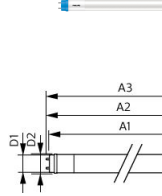

Specificaties Philips LED Buis T8 CorePro  
(EM/Mains) Standard Output 15.5W 1800lm - 840  
Koel Wit | 120cm - Vervangt 36W

[Bekijk product](#)

## Afmetingen

---

Lengte TL-Buis	120cm
Lengte (mm)	1214
Diameter (mm)	28
Vorm	Buislamp
Exacte vorm	T8