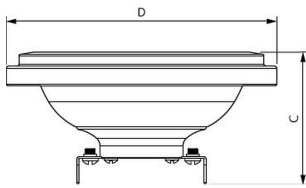

Specificaties Philips CorePro LED Spot G53 AR111 14W 1160lm 40D - 830 Warm Wit | Vervangt 100W

[Bekijk product](#)

Algemene informatie

| | |
|-------------------|---------------------------------------|
| Artikelnummer | 253362 |
| EAN | 8719514305366 |
| Merk | Philips |
| Fabrikantnaam | CorePro LEDspot 14-100W 830 AR111 40D |
| Aanbevolen aantal | 1 |
| Garantie | 2 jaar |
| Energielabel | F |
| Levensduur (uur) | 15000 |

Afmetingen

| | |
|---------------|-----------|
| Hoogte (mm) | 55 |
| Diameter (mm) | 111 |
| Vorm | Reflector |
| Exacte vorm | AR111 |