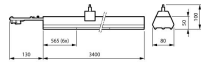

Specificaties Philips LED Lichtlijnsysteem Coreline LL234X
55W 9000lm 84D - 840 Koel Wit | 3400mm - 7-polig - Dali
Dimbaar