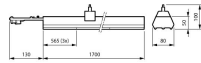

Specificaties Philips LED Lichtlijnsysteem Coreline LL217X
79W 12000lm 84D - 840 Koel Wit | 1700mm - 7-polig - Dali
Dimbaar