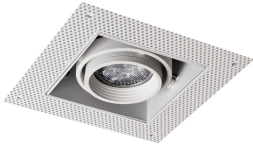

Specificaties Noxion Inbouw Spot Zonder frame Pro  
1x MR16 Kantelbaar Wit | Zaagmaat 97x97mm -  
GU10 Fitting

[Bekijk product](#)

## Algemene informatie

Artikelnummer	237619
EAN	8719157010481
EOC FR	010481
Merk	Lumi Parts
Fabrikantnaam	Nox Trimless Pro GU10 White - 1 Lamp
Garantie	2 jaar

## Technische Informatie

Technologie	Fixture Retrofit
Geschikt voor	GU10
Netspanning (Volt)	220-240
Dimbaar	Ja, i.c.m. dimbare lamp

## Armatuur Informatie

Inclusief Lamp	Nee
Montage	Inbouw
Zaagmaat (mm)	97x97
IP-Waarde	IP20 - Bijna stofdicht
Kleur Armatuur	Wit
Kantelbaar	Ja