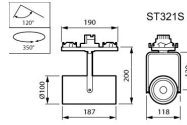

Specificaties Philips LED Railspot Spot Greenspace Maxos Fusion GEN2 ST321S Wit 23.5W 2700lm 38D - 830 Warm Wit

[Bekijk product](#)

Algemene informatie

| | |
|------------------|-----------------------------|
| Artikelnummer | 241005 |
| EAN | 8718699972134 |
| Merk | Philips |
| Fabrikantnaam | ST321S LED27S/830 PSU WB WH |
| Garantie | 5 jaar |
| Energielabel | D |
| Levensduur (uur) | 50000 |

| | |
|------------------|-------|
| Inclusief Driver | Yes |
| Powerfactor | >0.90 |

Armatuur Informatie

| | |
|--------------------------|------------------------|
| Montage | Rail |
| Armatuur Aansluiting | 3-fase rail |
| IP-Waarde | IP20 - Bijna stofdicht |
| Slagvastheid (IK-waarde) | IK02 - 0.20 Joule |
| Behuizing | Aluminium |
| Kleur Armatuur | Wit |

Afmetingen

| | |
|--------------|-----|
| Lengte (mm) | 196 |
| Breedte (mm) | 118 |
| Hoogte (mm) | 200 |

Sensor Informatie

| | |
|------------|-------------|
| Sensortype | Geen sensor |
|------------|-------------|