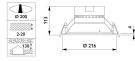

[Bekijk product](#)

Algemene informatie

Artikelnummer	214412
EAN	8718696852750
EOC FR	852750
Merk	Philips
Fabrikantnaam	DN131B LED20S/840 PSU PI6 ALU
Garantie	5 jaar
Energielabel	F
Levensduur (uur)	50000

Technische Informatie

Noodverlichting	Nee
Kantelbaar	Nee
Technologie	LED Geïntegreerd
Netspanning (Volt)	220-240
Dimbaar	Nee, niet dimbaar
Inclusief Lamp	Ja
Inclusief Driver	Yes
Lumen per watt	90.9
Gradenbundel (graden)	120
Kleurcode	840 Koel Wit