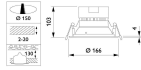

[Bekijk product](#)

Algemene informatie

Artikelnummer	214407
EAN	8718696852705
EOC FR	852705
Merk	Philips
Fabrikantnaam	DN130B LED10S/840 PSED-E II WH
Garantie	5 jaar
Energielabel	F
Levensduur (uur)	50000

Technische Informatie

Noodverlichting	Nee
Kantelbaar	Nee
Technologie	LED Geïntegreerd
Netspanning (Volt)	220-240
Dimbaar	Ja, dimbaar
Inclusief Lamp	Ja
Inclusief Driver	Yes
Lumen per watt	100
Gradenbundel (graden)	120
Kleurcode	840 Koel Wit