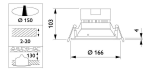

[Bekijk product](#)

Algemene informatie

Artikelnummer	214398
EAN	8718696852224
EOC FR	852224
Merk	Philips
Fabrikantnaam	DN130B LED10S/830 PSU PI6 WH
Garantie	5 jaar
Energielabel	F
Levensduur (uur)	50000

Technische Informatie

Noodverlichting	Nee
Kantelbaar	Nee
Technologie	LED Geïntegreerd
Netspanning (Volt)	220-240
Dimbaar	Nee, niet dimbaar
Inclusief Lamp	Ja
Inclusief Driver	Yes
Lumen per watt	90.9
Gradenbundel (graden)	120
Kleurcode	830 Warm Wit