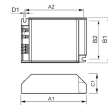

Algemene informatie

Aanbevolen aantal 12

Algemene informatie

Artikelnummer 161147

EAN 8718291233107

EOC FR 233107

Merk Philips

Fabrikantnaam HID-AV C 35-70 /S CDM 220-240V 50/60Hz

Technische Informatie

Technologie Accessory

Levensduur (uur) 0

VSA voor lamptype PL-C

Maximale Wattage Lamp 70

Sensor Informatie

Sensortype Geen sensor