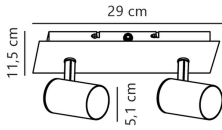

Specificaties Nordlux Frida 2-Spot Metaal Wit | Geschikt voor 2x GU10

[Bekijk product](#)

Algemene informatie

Artikelnummer	253660
EAN	5701581477186
Merk	Nordlux
Fabrikantnaam	Frida 2-Spot Spots White
Garantie	2 jaar

Armatuur Informatie

Armatuur Aansluiting	Kabel
----------------------	-------

IP-Waarde	IP20 - Bijna stofdicht
Kleur Armatuur	Wit
Behuizing	Metal

Afmetingen

Lengte (mm)	115
Breedte (mm)	80
Hoogte (mm)	290