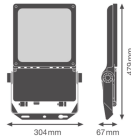

Specificaties Ledvance LED Floodlight Flex Wit 80W 12100lm 55x120D - 840 Koel Wit | IP66 - Asymmetrisch

[Bekijk product](#)

Algemene informatie

Artikelnummer	252335
EAN	4099854373282
Merk	Ledvance
Fabrikantnaam	FLOODLIGHT FLEX ASYMMETRIC 55 X 120 80W ML 840 A55X120 WAL
Garantie	5 jaar
Levensduur (uur)	120000

Technische Informatie

Technologie	LED Geïntegreerd
Netspanning (Volt)	220-240
Dimbaar	Nee, niet dimbaar
Lumen per watt	151
Gradenbundel (graden)	55x120
Kleurcode	840 Koel Wit
Lichtkleur (Kelvin)	4000 Koel Wit
Kleurweergave (Ra)	80-89 - Goede kleurweergave
Lichtkleur	Wit
Kleurinstelling	Enkele kleur
Powerfactor	>0.90

Armatuur Informatie

Montage	Opbouw
Armatuur Aansluiting	Schroefloze terminal
Lichtdistributie	Asymmetrisch
IP-Waarde	IP66 - Volledig water- en stofdicht
Slagvastheid (IK-waarde)	IK08 - 5 Joule
Bedrijfstemperatuur	-30 to +50
Kleur Armatuur	Wit
Behuizing	Aluminium
Kleur behuizing	Wit
Noodverlichting	Nee

Afmetingen

Lengte (mm)	479
Breedte (mm)	304
Hoogte (mm)	67

Sensor Informatie

Sensortype	Geen sensor
------------	-------------