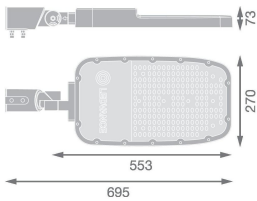

Specificaties Ledvance LED Straatverlichting Area Extra Large RV35ST Aluminium Grijs 150W 20250lm 155X69D - 765 Daglicht | IP66 - Asymmetrisch

[Bekijk product](#)

Algemene informatie

Artikelnummer	251124
EAN	4099854080036
Merk	Ledvance
Fabrikantnaam	STREETLIGHT AREA EXTRA LARGE RV35ST 150W 765 RV35ST GY
Garantie	5 jaar
Levensduur (uur)	100000

Technische Informatie

Technologie	LED Geïntegreerd
Netspanning (Volt)	100 - 240
Dimbaar	Nee, niet dimbaar
Lumen per watt	135
Gradenbundel (graden)	155x69
Kleurcode	765 Daglicht Wit
Lichtkleur (Kelvin)	6500 Daglicht Wit
Kleurweergave (Ra)	70-79
Lichtkleur	Wit
Kleurinstelling	Enkele kleur
Powerfactor	>0.90

Armatuur Informatie

Montage	Post top
Armatuur Aansluiting	Overig
Optische Afdekking	PC (Polycarbonate)
Lichtdistributie	Asymmetrisch
IP-Waarde	IP66 - Volledig water- en stofdicht
Slagvastheid (IK-waarde)	IK08 - 5 Joule
Bedrijfstemperatuur	-30 to +50
Kleur Armatuur	Grijs
Behuizing	Aluminium
Kleur behuizing	Grijs
Noodverlichting	Nee

Afmetingen

Lengte (mm)	553
Breedte (mm)	270
Hoogte (mm)	73

Sensor Informatie

Sensortype	Geen sensor
------------	-------------