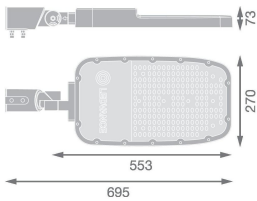

Specificaties Ledvance LED Straatverlichting Area Extra Large RV35ST Aluminium Grijs 150W 20250lm 155X69D - 740 Koel Wit | IP66 - Asymmetrisch

[Bekijk product](#)

Algemene informatie

Artikelnummer	251127
EAN	4099854080012
Merk	Ledvance
Fabrikantnaam	STREETLIGHT AREA EXTRA LARGE RV35ST 150W 740 RV35ST GY
Garantie	5 jaar
Levensduur (uur)	100000

Technische Informatie

Technologie	LED Geïntegreerd
Netspanning (Volt)	100 - 240
Dimbaar	Nee, niet dimbaar
Lumen per watt	135
Gradenbundel (graden)	155x69
Kleurcode	740 Koel Wit
Lichtkleur (Kelvin)	4000 Koel Wit
Kleurweergave (Ra)	70-79
Lichtkleur	Wit
Kleurinstelling	Enkele kleur
Powerfactor	>0.90

Armatuur Informatie

Montage	Post top
Armatuur Aansluiting	Overig
Optische Afdekking	PC (Polycarbonate)
Lichtdistributie	Asymmetrisch
IP-Waarde	IP66 - Volledig water- en stofdicht
Slagvastheid (IK-waarde)	IK08 - 5 Joule
Bedrijfstemperatuur	-30 to +50
Kleur Armatuur	Grijs
Behuizing	Aluminium
Kleur behuizing	Grijs
Noodverlichting	Nee

Afmetingen

Lengte (mm)	553
Breedte (mm)	270
Hoogte (mm)	73

Sensor Informatie

Sensortype	Geen sensor
------------	-------------