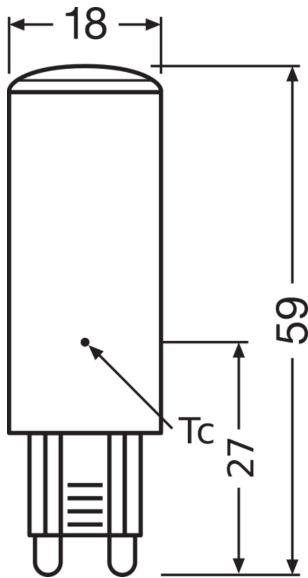

Specificaties Ledvance Performance LED Capsule G9
Helder 4.8W 600lm - 840 Koel Wit | Vervangt 50W

[Bekijk product](#)

Algemene informatie

Artikelnummer	247753
EAN	4099854064845
Merk	Ledvance
Fabrikantnaam	LED PIN G9 P 4.8W 840 CL G9
Aanbevolen aantal	20
Garantie	5 jaar
Energielabel	E
Levensduur (uur)	15000

Technische Informatie

Technologie	LED
Netspanning (Volt)	220-240
Dimbaar	Nee, niet dimbaar
Lampvoet (fitting)	G9
Lumen per watt	125
Powerfactor	>0.40

Sensortype	Geen sensor
------------	-------------

Lamp Informatie

Kleurcode	840 Koel Wit
Lichtkleur (Kelvin)	4000 Koel Wit
Kleurweergave (Ra)	80-89 - Goede kleurweergave
Lichtkleur	Wit
Kleurinstelling	Enkele kleur
Lampafwerking	Helder

Afmetingen

Lengte (mm)	59
Diameter (mm)	18
Vorm	Capsule
Exacte vorm	T18