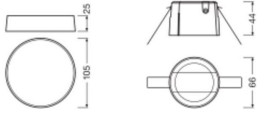

Specificaties Ledvance Dali-2 Sensors Surface Mounted Kit

[Bekijk product](#)

Algemene informatie

Artikelnummer	250940
EAN	4058075843905
Merk	Ledvance
Fabrikantnaam	DALI-2 SENSORS CEILING MOUNTING KIT
Aanbevolen aantal	48
Garantie	5 jaar

Technische Informatie

Netspanning (Volt)	10-22,5
Armatuur Aansluiting	Schroefloze terminal
Montage	Inbouw
Technologie	Accessory

Afmetingen

Hoogte (mm)	44
Diameter (mm)	68

Sensor Informatie

Sensortype	Lichtsensor
Sensorbereik (m)	40x5