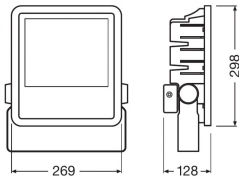

Specificaties Ledvance LED Floodlight 150W 6500K 15000lm IP65 Zwart | Symmetrisch - Vervangt 400W

[Bekijk product](#)

Algemene informatie

Artikelnummer	224765
EAN	4058075811027
EOC FR	811027
Merk	Ledvance
Fabrikantnaam	FLOODLIGHTLED 150W/6500K BLACK IP65
Garantie	3 jaar
Energielabel	E
Levensduur (uur)	50000

Technische Informatie

Technologie	LED Geïntegreerd
Netspanning (Volt)	220-240
Dimbaar	Nee, niet dimbaar
Lumen per watt	100
Gradenbundel (graden)	100
Kleurcode	865 Daglicht Wit
Lichtkleur (Kelvin)	6500 Daglicht Wit
Kleurweergave (Ra)	80-89 - Goede kleurweergave
Lichtkleur	Wit
Kleurinstelling	Enkele kleur