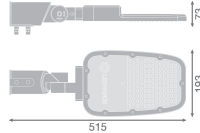

Specificaties Ledvance LED Floodlight
Area Medium Grijs 65W 8775lm 160x58D
- 740 Koel Wit | IP66 - Symmetrisch

[Bekijk product](#)

Algemene informatie

Artikelnummer	245553
EAN	4058075725218
Merk	Ledvance
Fabrikantnaam	SL AREA MD V 65W 740 RV 20ST GY
Garantie	5 jaar
Levensduur (uur)	70000

Technische Informatie

Technologie	LED Geïntegreerd
Netspanning (Volt)	220-240
Dimbaar	Nee, niet dimbaar
Lumen per watt	135
Gradenbundel (graden)	160x58
Kleurcode	740 Koel Wit
Lichtkleur (Kelvin)	4000 Koel Wit
Kleurweergave (Ra)	70-79
Lichtkleur	Wit
Kleurinstelling	Enkele kleur
Powerfactor	>0.90

Armatuur Informatie

Montage	Side entry
Lichtdistributie	Symmetrisch
IP-Waarde	IP66 - Volledig water- en stofdicht
Slagvastheid (IK-waarde)	IK08 - 5 Joule
Bedrijfstemperatuur	-30 to +50
Kleur Armatuur	Grijs
Behuizing	Aluminium
Kleur behuizing	Grijs

Afmetingen

Lengte (mm)	513
Breedte (mm)	73
Hoogte (mm)	193

Sensor Informatie

Sensortype	Geen sensor
------------	-------------