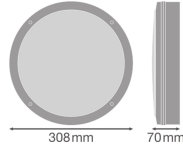

Specificaties Ledvance LED Bulkhead Surface 300 Wit 15W 1400lm - 830 Warm Wit | 300mm - IP65

[Bekijk product](#)

Algemene informatie

Artikelnummer	243702
EAN	4058075647466
Merk	Ledvance
Fabrikantnaam	SF BLKH 300 P 15W 830 WT IP65 LEDV
Garantie	5 jaar
Levensduur (uur)	50000
Energielabel	F

Technische Informatie

Technologie	LED Geïntegreerd
Netspanning (Volt)	220-240
Dimbaar	Nee, niet dimbaar
Lumen per watt	93
Kleurcode	830 Warm Wit
Lichtkleur (Kelvin)	3000 Warm Wit
Kleurweergave (Ra)	80-89 - Goede kleurweergave
Lichtkleur	Wit
Kleurinstelling	Enkele kleur
Optische Afdekking	PC (Polycarbonate)
Powerfactor	>0.70

Afmetingen

Lengte (mm)	300
Breedte (mm)	300

Sensor Informatie

Sensortype	Geen sensor
------------	-------------