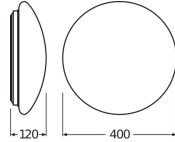

Specificaties Ledvance LED Bulkhead Surface Circulair 400 Wit 24W 1920lm - 840 Koel Wit | 400mm - IP44

[Bekijk product](#)

## Afmetingen

---

Lengte (mm)	400
Breedte (mm)	400