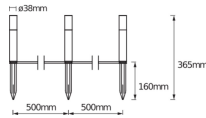

Specificaties Ledvance Smart+ WiFi LED Tuin Pole  
3 Dot Extention 3.1W 108lm | RGBW

[Bekijk product](#)

## Afmetingen

---

Lengte (mm) 38

Breedte (mm) 38