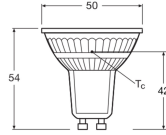

Specificaties Osram LED Star Reflector Spot GU10 PAR16 2.6W 230lm 36D - 840 Koel Wit | Vervangt 35W

[Bekijk product](#)

## Afmetingen

---

Hoogte (mm)	54
Diameter (mm)	50
Vorm	Reflector
Exacte vorm	PAR16