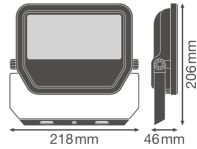

Specificaties Ledvance LED Floodlight  
**GEN 3 Wit 50W 5500lm 100D - 830**  
 Warm Wit | IP65 - Symmetrisch -  
 Vervangt 100W

[Bekijk product](#)

## Armatuur Informatie

---

Montage	Opbouw
Armatuur Aansluiting	Kabel, 3-polig
Optische Afdekking	Glass
Lichtdistributie	Symmetrisch
IP-Waarde	IP65 - Stof- en Waterdicht
Slagvastheid (IK-waarde)	IK07 - 2 Joule
Bedrijfstemperatuur	-30 to +50
Kleur Armatuur	Wit
Behuizing	Aluminium
Kleur behuizing	Wit

## Afmetingen

---

Lengte (mm)	206
Breedte (mm)	218
Hoogte (mm)	46