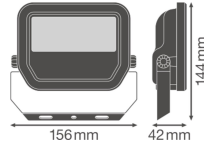

Specificaties Ledvance LED Floodlight
GEN 3 Zwart 20W 2400lm 100D - 840
Koel Wit | IP65 - Symmetrisch -
Vervangt 50W