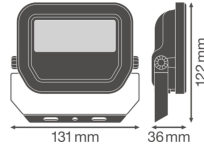

Specificaties Ledvance LED Floodlight  
GEN 3 Wit 10W 1200lm 100D - 865  
Daglicht | IP65 - Symmetrisch

[Bekijk product](#)

## Armatuur Informatie

---

Montage	Opbouw
Armatuur Aansluiting	Kabel, 3-polig
Optische Afdekking	Glass
Lichtdistributie	Symmetrisch
IP-Waarde	IP65 - Stof- en Waterdicht
Slagvastheid (IK-waarde)	IK07 - 2 Joule
Bedrijfstemperatuur	-30 to +50
Kleur Armatuur	Wit
Behuizing	Aluminium
Kleur behuizing	Wit

## Afmetingen

---

Lengte (mm)	122
Breedte (mm)	131
Hoogte (mm)	36