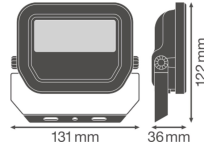

Specificaties Ledvance LED Floodlight
GEN 3 Zwart 10W 1200lm 100D - 840
Koel Wit | IP65 - Symmetrisch

[Bekijk product](#)

Algemene informatie

Artikelnummer	239587
EAN	4058075420885
EOC FR	420885
Merk	Ledvance
Fabrikantnaam	FL PFM 10W/4000K SYM 100 BK
Garantie	5 jaar
Energielabel	D
Levensduur (uur)	70000

Technische Informatie

Technologie	LED Geïntegreerd
Netspanning (Volt)	220-240
Dimbaar	Nee, niet dimbaar
Lumen per watt	120
Gradenbundel (graden)	100
Kleurcode	840 Koel Wit
Lichtkleur (Kelvin)	4000 Koel Wit
Kleurweergave (Ra)	80-89 - Goede kleurweergave
Lichtkleur	Wit
Kleurinstelling	Enkele kleur

Powerfactor >0.90

Armatuur Informatie

Montage	Opbouw
Armatuur Aansluiting	Kabel, 3-polig
Optische Afdekking	Glass
Lichtdistributie	Symmetrisch
IP-Waarde	IP65 - Stof- en Waterdicht
Slagvastheid (IK-waarde)	IK07 - 2 Joule
Bedrijfstemperatuur	-30 to +50
Kleur Armatuur	Zwart
Behuizing	Aluminium
Kleur behuizing	Zwart

Afmetingen

Lengte (mm)	122
Breedte (mm)	131
Hoogte (mm)	36

Sensor Informatie

Sensortype Geen sensor