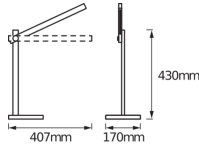

Specificaties Ledvance LED Desklight
Panan Zwart 7W 310lm - 830-843-860
CCT | 43cm

[Bekijk product](#)

Algemene informatie

Artikelnummer	243918
EAN	4058075321281
Merk	Ledvance
Fabrikantnaam	PANAN ALU CCT BK LEDV
Levensduur (uur)	25000

Afmetingen

Lengte (mm)	407
-------------	-----

Breedte (mm)	170
--------------	-----

Hoogte (mm)	430
-------------	-----

Sensor Informatie

Sensortype	Geen sensor
------------	-------------