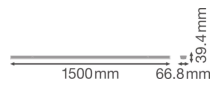

Specificaties Ledvance TruSys Performance Rail Systeem 70W 11200lm - 840 Koel Wit | Kleine Stralingshoek

[Bekijk product](#)