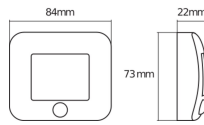

Specificaties Ledvance LED Nachtlamp Nightlux Hall Zilver 0.25W - 840 Koel Wit | Bewegings- en lichtsensor