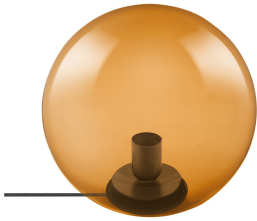

Specificaties Ledvance Bureaulamp Vintage 1906 Bol Glas Oranje | E27

[Bekijk product](#)

Algemene informatie

Artikelnummer	235499
EAN	4058075217461
Merk	Ledvance
Fabrikantnaam	1906 BUBBLE TABLE 250X245 G OR
Garantie	5 jaar

Technische Informatie

Lampvoet (fitting)	E27
Technologie	Fixture Retrofit
Netspanning (Volt)	220-240
Geschikt voor	E27
Inclusief Lamp	Nee
Aantal benodigde lampen	1
Maximale Wattage Lamp	40
Kantelbaar	Nee
Montage	Tafellamp

Armatuur Informatie

Armatuur Aansluiting	Stekker, EU
IP-Waarde	IP20 - Bijna stofdicht

Behuizing Glass

Kleur behuizing Oranje

Afmetingen

Diameter (mm) 250

Sensor Informatie

Sensortype Geen sensor