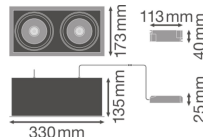

Specificaties Ledvance LED Spot  
Vierkant Multi Kantelbaar Zwart-Wit  
2x30W 5400lm 38D - 840 Koel Wit |  
Zaagmaat 320x160mm

[Bekijk product](#)

## Technische Informatie

Technologie	LED Geïntegreerd
Netspanning (Volt)	220-240
Dimbaar	Nee, niet dimbaar
Lumen per watt	90
Gradenbundel (graden)	38
Kleurcode	840 Koel Wit
Lichtkleur (Kelvin)	4000 Koel Wit
Kleurweergave (Ra)	80-89 - Goede kleurweergave
Lichtkleur	Wit
Kleurinstelling	Enkele kleur

## Armatuur Informatie

Inclusief Lamp	Ja
Aantal benodigde lampen	2
Montage	Inbouw
Zaagmaat (mm)	320x160
Inbouwdiepte (mm)	250
IP-Waarde	IP20 - Bijna stofdicht
Slagvastheid (IK-waarde)	IK03 - 0.35 Joule
Bedrijfstemperatuur	-10 to +40
Behuizing	Aluminium
Kleur Armatuur	Wit
Kantelbaar	Ja
Noodverlichting	Nee

## Afmetingen

---

Lengte (mm)	330
Breedte (mm)	173
Hoogte (mm)	25
Diameter (mm)	330