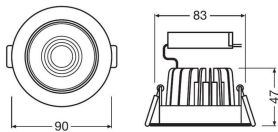

Specificaties Ledvance LED Spot IP20 Adjustable 3000K 8W | DALI

[Bekijk product](#)

Algemene informatie

Artikelnummer	230578
EAN	4058075042155
EOC FR	042155
Merk	Ledvance
Fabrikantnaam	SPOT LED DALI ADJUST 8W/3000K IP20
Garantie	5 jaar
Energielabel	F
Levensduur (uur)	50000

Technische Informatie

Technologie	LED Geïntegreerd
Netspanning (Volt)	220-240
Dimbaar	Ja, dimbaar
Lumen per watt	82.5
Gradenbundel (graden)	36
Kleurcode	830 Warm Wit
Lichtkleur (Kelvin)	3000 Warm Wit
Kleurweergave (Ra)	80-89 - Goede kleurweergave
Lichtkleur	Wit
Kleurinstelling	Enkele kleur