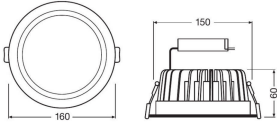

Specificaties Ledvance LED Downlight 25W 4000K 2340lm Ø200mm | DALI Dimbaar

[Bekijk product](#)

Algemene informatie

Artikelnummer	230581
EAN	4058075042056
EOC FR	042056
Merk	Ledvance
Fabrikantnaam	DL LED DALI 25W/4000K 230V IP20
Garantie	5 jaar
Energielabel	E
Levensduur (uur)	50000

Technische Informatie

Noodverlichting	Nee
Kantelbaar	Nee
Technologie	LED Geïntegreerd
Netspanning (Volt)	220-240
Dimbaar	Ja, dimbaar
Lumen per watt	93.6
Gradenbundel (graden)	100
Kleurcode	840 Koel Wit
Lichtkleur (Kelvin)	4000 Koel Wit
Kleurweergave (Ra)	80-89 - Goede kleurweergave