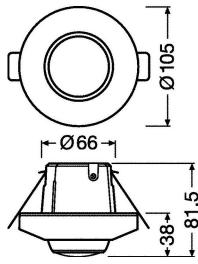

Specificaties Osram Dali-2 Sensor LS/PD C CI

[Bekijk product](#)

Algemene informatie

Artikelnummer	251099
EAN	4052899630451
Merk	Osram
Fabrikantnaam	DALI-2 SENSOR LS-PD C CI LS/PD C CI
Aanbevolen aantal	24
Garantie	5 jaar

Technische Informatie

Netspanning (Volt)	16
Armatuur Aansluiting	Schroefloze terminal
Montage	Inbouw
Technologie	Accessory

Afmetingen

Hoogte (mm)	80
Breedte (mm)	105
Diameter (mm)	105

Sensor Informatie

Sensortype	Bewegingssensor, Lichtsensor