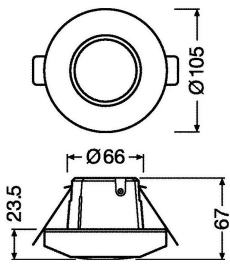

Specificaties Osram Dali-2 Sensor LS/PD O CI

[Bekijk product](#)

Algemene informatie

Artikelnummer	251094
EAN	4052899630444
Merk	Osram
Fabrikantnaam	DALI-2 SENSOR LS-PD O CI LS/PD O CI
Aanbevolen aantal	24
Garantie	5 jaar

Technische Informatie

Netspanning (Volt)	16
Armatuur Aansluiting	Schroefloze terminal
Montage	Inbouw
Technologie	Accessory

Afmetingen

Hoogte (mm)	67
Breedte (mm)	105
Diameter (mm)	105

Sensor Informatie

Sensortype	Bewegingssensor, Lichtsensor