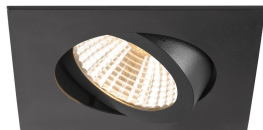

Specificaties SLV New Tria 68 Spot Aluminium Zwart
Vierkant 8.3W 705lm 38D - 927 Zeer Warm Wit |
Zaagmaat 68mm - Beste Kleurweergave - Dimbaar

[Bekijk product](#)

Algemene informatie

Artikelnummer	255653
EAN	4024163277730
Merk	SLV
Fabrikantnaam	NEW TRIA 68 rec. ceiling light 2700K 38° IP 20 square BK
Garantie	5 jaar
Levensduur (uur)	50000

Technische Informatie

Technologie	LED Geïntegreerd
Netspanning (Volt)	220-240
Dimbaar	Ja, dimbaar
Lumen per watt	84.9
Gradenbundel (graden)	38
Kleurcode	927 Zeer Warm Wit
Lichtkleur (Kelvin)	2700 Zeer Warm Wit
Kleurweergave (Ra)	90-99 - Perfecte kleurweergave
Lichtkleur	Wit
Kleurinstelling	Enkele kleur

Armatuur Informatie

Montage	Inbouw
Zaagmaat (mm)	68
Optische Afdekking	Overig
IP-Waarde	IP20 - Bijna stofdicht
Bedrijfstemperatuur	-20 to +35
Behuizing	Aluminium
Kleur Armatuur	Zwart
Kantelbaar	Nee
Noodverlichting	Nee
Armatuur Aansluiting	PI [Push-in connector 3-polig]