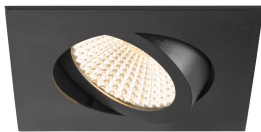

Specificaties SLV New Tria 68 Spot Aluminium Zwart  
Vierkant 8.3W 705lm 60D - 927 Zeer Warm Wit |  
Zaagmaat 68mm - Beste Kleurweergave - Dimbaar

[Bekijk product](#)

## Algemene informatie

|                  |                                                          |
|------------------|----------------------------------------------------------|
| Artikelnummer    | 255662                                                   |
| EAN              | 4024163277716                                            |
| Merk             | SLV                                                      |
| Fabrikantnaam    | NEW TRIA 68 rec. ceiling light 2700K 60° IP 20 square BK |
| Garantie         | 5 jaar                                                   |
| Levensduur (uur) | 50000                                                    |

## Armatuur Informatie

| Montage              | Inbouw                         |
|----------------------|--------------------------------|
| Zaagmaat (mm)        | 68                             |
| Optische Afdekking   | Overig                         |
| IP-Waarde            | IP20 - Bijna stofdicht         |
| Bedrijfstemperatuur  | -20 to +35                     |
| Behuizing            | Aluminium                      |
| Kleur Armatuur       | Zwart                          |
| Kantelbaar           | Nee                            |
| Noodverlichting      | Nee                            |
| Armatuur Aansluiting | PI [Push-in connector 3-polig] |