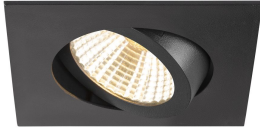

Specificaties SLV New Tria 68 Spot Aluminium Zwart  
Vierkant 8.3W 750lm 38D - 930 Warm Wit | Zaagmaat  
68mm - Beste Kleurweergave - Dimbaar

[Bekijk product](#)

## Technische Informatie

Technologie	LED Geïntegreerd
Netspanning (Volt)	220-240
Dimbaar	Ja, dimbaar
Lumen per watt	90.4
Gradenbundel (graden)	38
Kleurcode	930 Warm Wit
Lichtkleur (Kelvin)	3000 Warm Wit
Kleurweergave (Ra)	90-99 - Perfecte kleurweergave
Lichtkleur	Wit
Kleurinstelling	Enkele kleur

## Armatuur Informatie

Montage	Inbouw
Zaagmaat (mm)	68
Optische Afdekking	Overig
IP-Waarde	IP20 - Bijna stofdicht
Bedrijfstemperatuur	-20 to +35
Behuizing	Aluminium
Kleur Armatuur	Zwart
Kantelbaar	Nee
Noodverlichting	Nee
Armatuur Aansluiting	PI [Push-in connector 3-polig]