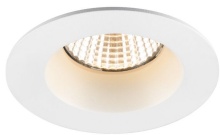

Specificaties SLV New Tria 68 Spot Aluminium Wit
Rond 8.3W 530lm 38D - 927 Zeer Warm Wit |
Zaagmaat 68mm - Beste Kleurweergave - Dimbaar

[Bekijk product](#)

Algemene informatie

Artikelnummer	255684
EAN	4024163277624
Merk	SLV
Fabrikantnaam	NEW TRIA 68 rec. ceiling light 2700K 38° IP 20 / IP 65 round WH
Garantie	5 jaar
Levensduur (uur)	50000

Technische Informatie

Technologie	LED Geïntegreerd
Netspanning (Volt)	220-240
Dimbaar	Ja, dimbaar
Lumen per watt	63.9
Gradenbundel (graden)	38
Kleurcode	927 Zeer Warm Wit
Lichtkleur (Kelvin)	2700 Zeer Warm Wit
Kleurweergave (Ra)	90-99 - Perfecte kleurweergave
Lichtkleur	Wit
Kleurinstelling	Enkele kleur

Armatuur Informatie

Montage	Inbouw
Zaagmaat (mm)	68
Optische Afdekking	Overig
IP-Waarde	IP20 - Bijna stofdicht
Bedrijfstemperatuur	-20 to +35
Behuizing	Aluminium
Kleur Armatuur	Wit
Kantelbaar	Nee
Noodverlichting	Nee
Armatuur Aansluiting	PI [Push-in connector 3-polig]