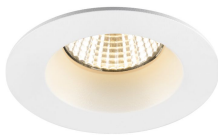

Specificaties SLV New Tria 68 Spot Aluminium Wit  
Rond 8.3W 570lm 38D - 930 Warm Wit | Zaagmaat  
68mm - Beste Kleurweergave - Dimbaar

[Bekijk product](#)

## Algemene informatie

Artikelnummer	255693
EAN	4024163277600
Merk	SLV
Fabrikantnaam	NEW TRIA 68 rec. ceiling light 3000K 38° IP 20 / IP 65 round WH
Garantie	5 jaar
Levensduur (uur)	50000

## Technische Informatie

Technologie	LED Geïntegreerd
Netspanning (Volt)	220-240
Dimbaar	Ja, dimbaar
Lumen per watt	68.7
Gradenbundel (graden)	38
Kleurcode	930 Warm Wit
Lichtkleur (Kelvin)	3000 Warm Wit
Kleurweergave (Ra)	90-99 - Perfecte kleurweergave
Lichtkleur	Wit
Kleurinstelling	Enkele kleur

## Armatuur Informatie

Montage	Inbouw
Zaagmaat (mm)	68
Optische Afdekking	Overig
IP-Waarde	IP20 - Bijna stofdicht
Bedrijfstemperatuur	-20 to +35
Behuizing	Aluminium
Kleur Armatuur	Wit
Kantelbaar	Nee
Noodverlichting	Nee
Armatuur Aansluiting	PI [Push-in connector 3-polig]