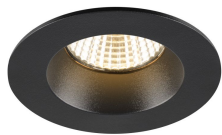

Specificaties SLV New Tria 68 Spot Aluminium Zwart
Rond 8.3W 500lm 38D - 930 Warm Wit | Zaagmaat
68mm - Beste Kleurweergave - Dimbaar

[Bekijk product](#)

Algemene informatie

Artikelnummer	255697
EAN	4024163277594
Merk	SLV
Fabrikantnaam	NEW TRIA 68 rec. ceiling light 3000K 38° IP 20 / IP 65 round BK
Garantie	5 jaar
Levensduur (uur)	50000

Technische Informatie

Technologie	LED Geïntegreerd
Netspanning (Volt)	220-240
Dimbaar	Ja, dimbaar
Lumen per watt	60.2
Gradenbundel (graden)	38
Kleurcode	930 Warm Wit
Lichtkleur (Kelvin)	3000 Warm Wit
Kleurweergave (Ra)	90-99 - Perfecte kleurweergave
Lichtkleur	Wit
Kleurinstelling	Enkele kleur

Armatuur Informatie

Montage	Inbouw
Zaagmaat (mm)	68
Optische Afdekking	Overig
IP-Waarde	IP20 - Bijna stofdicht
Bedrijfstemperatuur	-20 to +35
Behuizing	Aluminium
Kleur Armatuur	Zwart
Kantelbaar	Nee
Noodverlichting	Nee
Armatuur Aansluiting	PI [Push-in connector 3-polig]