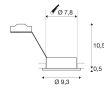

Specificaties SLV LED Spot New Tria
Circulair Wit | Zaagmaat 78mm - Max
50W GU10

[Bekijk product](#)

Algemene informatie

Artikelnummer	244101
EAN	4024163101356
Merk	SLV
Fabrikantnaam	INB SPOT NEW TRIA 50WGU10 MTWT
Garantie	2 jaar

Technische Informatie

Technologie	Fixture Retrofit
Geschikt voor	GU10
Netspanning (Volt)	220-240
Dimbaar	Ja, i.c.m. dimbare lamp

Armatuur Informatie

Inclusief Lamp	Nee
Montage	Inbouw
Zaagmaat (mm)	78
IP-Waarde	IP20 - Bijna stofdicht
Behuizing	Aluminium
Kleur Armatuur	Wit
Kantelbaar	Ja

Afmetingen

Lengte (mm) 110

Breedte (mm) 93

Hoogte (mm) 93

Diameter (mm) 93

Sensor Informatie

Sensortype Geen sensor