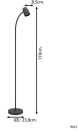

Caractéristiques Eglo Lampadaires
Salon Carlo Acier Noir | Convient pour
E14

[Voir le produit](#)

Informations Générales

| | |
|------------------|-------------------------|
| Réf. | 254634 |
| EAN | 9008606360819 |
| Marque | Eglo |
| Nom du fabricant | STL/1 E14 BLACK 'CARLO' |
| Garantie Totale | 2 ans |

Informations techniques

| | |
|----------------------------|--|
| Technologie | Fixture Retrofit |
| Tension (V) | 220-240 |
| Dimmable | Oui, avec une ampoule dimmable seulement |
| Convient pour | E14 |
| Lampe Incluse | Non |
| Nombre de lampes | 1 |
| Puissance Maximale Estimée | 18 |
| Inclinable | Oui |
| Montage | Sol |
| Eclairage de Secours | Non |

Dimensions

| | |
|---------------|------|
| Largeur (mm) | 85 |
| Hauteur (mm) | 1700 |
| Diamètre (mm) | 325 |

Informations du capteur

| | |
|-----------------|------------------|
| Type de capteur | Pas de détecteur |
|-----------------|------------------|