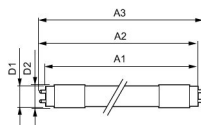

Caractéristiques Philips LED Tube T8 CorePro (UN) Ultra Output 23W 3500lm - 840 Blanc Froid | 150cm Équivalent 58W

[Voir le produit](#)

Informations Générales

Réf.	248775
EAN	8720169200043
Marque	Philips
Nom du fabricant	CorePro LEDtube UN 1500mm UO 23W840 T8
Vendu à l'unité - Carton complet	20
Garantie Totale	3 ans
Étiquette énergétique	D
Durée de Vie Moyenne (heure)	50000
Tension (V)	220-240

Informations techniques

Technologie	LED
Dimmable	Non
Culot	G13
Rotatif	Non
Lumen per watt	152
Type de capteur	Pas de détecteur
Facteur de puissance	>0.90

Information produit

Code Couleur 840 Blanc Froid

Couleur de Lumière (Kelvin)	4000 Blanc Froid
Indice de Rendu des Couleurs (Ra)	80-89
Couleur Claire	Blanc
Options de couleur	Couleur unique
Starter LED inclus	Oui
Ballast Nécessaire	Non
Ballast	Conventional (EM), Mains (AC - branchement direct 230V), Universel (UN - tout usage)
LED Tube Output	Ultra Output
Finition ampoule	Dépolie
Logement	Glass

Dimensions

Longueur	150cm
Longueur (mm)	1514
Diamètre (mm)	28